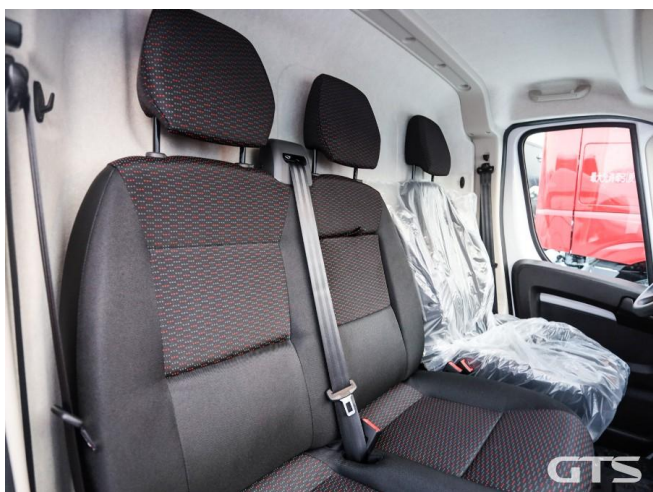

Цельнометаллический фургон

FIAT Ducato Professional L3H2 7серия 2023 г/в

Основные характеристики

Склад: Москва север	Пробег: 1
Колёсная формула: 4x2	КПП: Механическая
Мощность (л.с.): 140	Евронорма: 6
Спальных мест: -	Обмен техники по схеме trade-in
ABS	Кондиционер
Магнитола	Кредит или лизинг в день обращения

МУЛЬТИМЕДИА

- Радио
- Управление на руле
- USB
- Количество колонок: 2

САЛОН

- Материал: ткань

- Передний центральный подлокотник

ФАРЫ

- Фары: галогенные
- Противотуманные фары
- Дневные ходовые огни

ПРОЧЕЕ